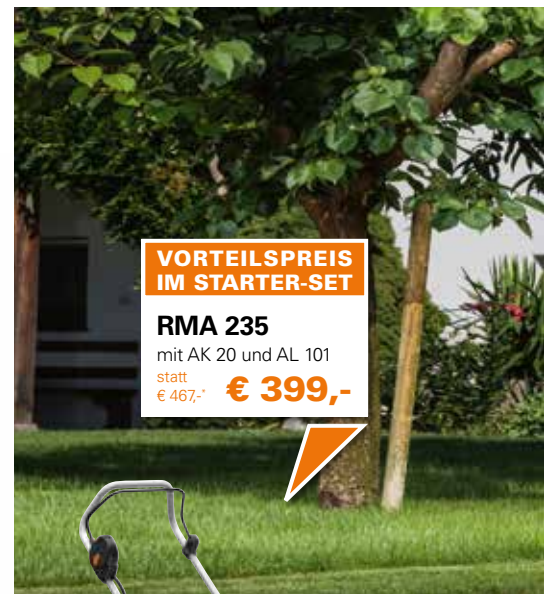

**VORTEILSPREIS
IM STARTER-SET**

RMA 235
mit AK 20 und AL 101
statt € 467,-
€ 399,-