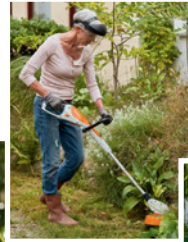

Akku-Motorsense FSA 45

€ 129,-

Kompakte Akku-Motorsense für einfache Trimm- und Ausputzarbeiten. Werkzeuglos einstellbarer Schaft und Bügelgriff, verstellbarer Arbeitswinkel der Mäheinheit u.a. für vertikales Kantenschneiden, PolyCut-Messer im Lieferumfang enthalten, Wechsel auf Mähfaden ohne Mähkopfwechsel möglich, Abstandsbügel, integrierter Akku mit Ladezustandsanzeige.